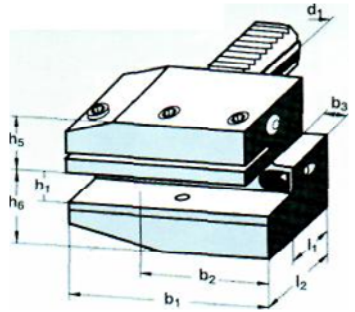

Radyal kater tutucu ters sağ tip , kısa
Radial - Toolholder inverted right , short
Radial - Werkzeughalter invertiert rechts, kurz

Tutucu Kod No: Code No: Bezeichnung No:	DIN 69880	d ₁	b ₁	b ₂	b ₃	h ₁	h ₅	h ₆	l ₁	l ₂	l ₃
VDI 39 72 106	B3 - 30 x 20 x 40	30	70	35	10	20	28	38	22	40	-
72 108	B3 - 30 x 20 x 60	30	70	35	10	20	28	38	42	60	-
72 110	B3 - 40 x 25 x 44	40	85	42.5	12.5	25	32.5	48	22	44	-
72 112	B3 - 50 x 32 x 55	50	100	50	16	32	35	60	30	55	-
72 114	B3 - 60 x 40 x 60	60	125	62.5	16	32	35	62.5	30	60	-

Radyal kater tutucu ters sol tip , kısa
Radial - Toolholder inverted left , short
Radial - Werkzeughalter invertiert links, kurz

Tutucu Kod No: Code No: Bezeichnung No:	DIN 69880	d ₁	b ₁	b ₂	b ₃	h ₁	h ₅	h ₆	l ₁	l ₂	l ₃
VDI 39 72 156	B4 - 30 x 20 x 40	30	70	35	10	20	28	38	22	40	-
72 158	B4 - 30 x 20 x 60	30	70	35	10	20	28	38	42	60	-
72 160	B4 - 40 x 25 x 44	40	85	42.5	12.5	25	32.5	48	22	44	-
72 162	B4 - 50 x 32 x 55	50	100	50	16	32	35	60	30	55	-
72 164	B4 - 60 x 40 x 60	60	125	62.5	16	32	35	62.5	30	60	-

Radyal kater tutucu sağ tip , uzun
Radial - Toolholder right , long
Radial - Werkzeughalter rechts, lang

Tutucu Kod No: Code No: Bezeichnung No:	DIN 69880	d ₁	b ₁	b ₂	b ₃	h ₁	h ₅	h ₆	l ₁	l ₂
VDI 39 72 206	B5 - 30 x 20 x 40	30	100	65	10	20	28	38	22	40
72 208	B5 - 30 x 20 x 60	30	100	65	10	20	28	38	42	60
72 210	B5 - 40 x 25 x 44	40	118	75.5	12.5	25	32.5	48	22	44
72 212	B5 - 50 x 32 x 55	50	130	80	16	32	35	60	30	55
72 214	B5 - 60 x 40 x 60	60	145	82.5	16	32	35	62.5	30	60