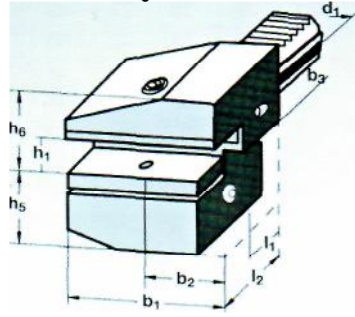

Radyal kater tutucu ters sağ tip , kısa
Radial - Toolholder inverted right , short
Radial - Werkzeughalter invertiert rechts, kurz

Tutucu Kod No: Code No: Bezeichnung No:	DIN 69880	d ₁	b ₁	b ₂	b ₃	h ₁	h ₅	h ₆	l ₁	l ₂	l ₃
VDI 39 72 106	B3 - 30 x 20 x 40	30	70	35	10	20	28	38	22	40	-
72 108	B3 - 30 x 20 x 60	30	70	35	10	20	28	38	42	60	-
72 110	B3 - 40 x 25 x 44	40	85	42.5	12.5	25	32.5	48	22	44	-
72 112	B3 - 50 x 32 x 55	50	100	50	16	32	35	60	30	55	-
72 114	B3 - 60 x 40 x 60	60	125	62.5	16	32	35	62.5	30	60	-

Radyal kater tutucu ters sol tip , kısa
Radial - Toolholder inverted left , short
Radial - Werkzeughalter invertiert links, kurz

Tutucu Kod No: Code No: Bezeichnung No:	DIN 69880	d ₁	b ₁	b ₂	b ₃	h ₁	h ₅	h ₆	l ₁	l ₂	l ₃
VDI 39 72 156	B4 - 30 x 20 x 40	30	70	35	10	20	28	38	22	40	-
72 158	B4 - 30 x 20 x 60	30	70	35	10	20	28	38	42	60	-
72 160	B4 - 40 x 25 x 44	40	85	42.5	12.5	25	32.5	48	22	44	-
72 162	B4 - 50 x 32 x 55	50	100	50	16	32	35	60	30	55	-
72 164	B4 - 60 x 40 x 60	60	125	62.5	16	32	35	62.5	30	60	-

Radyal kater tutucu sağ tip , uzun
Radial - Toolholder right , long
Radial - Werkzeughalter rechts, lang

Tutucu Kod No: Code No: Bezeichnung No:	DIN 69880	d ₁	b ₁	b ₂	b ₃	h ₁	h ₅	h ₆	l ₁	l ₂
VDI 39 72 206	B5 - 30 x 20 x 40	30	100	65	10	20	28	38	22	40
72 208	B5 - 30 x 20 x 60	30	100	65	10	20	28	38	42	60
72 210	B5 - 40 x 25 x 44	40	118	75.5	12.5	25	32.5	48	22	44
72 212	B5 - 50 x 32 x 55	50	130	80	16	32	35	60	30	55
72 214	B5 - 60 x 40 x 60	60	145	82.5	16	32	35	62.5	30	60