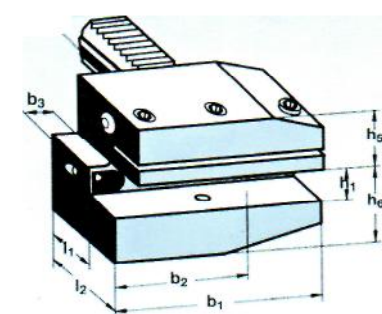

Radyal kater tutucu sol tip , uzun
Radial - Toolholder left , long
Radial - Werkzeughalter links, lang

Tutucu Kod No: Code No: Bezeichnung No:	DIN 69880	d₁	b₁	b₂	b₃	h₁	h₅	h₆	l₁	l₂
VDI 39 72 256	B6 - 30 x 20 x 40	30	100	65	10	20	28	38	22	40
72 258	B6 - 30 x 20 x 60	30	100	65	10	20	28	38	42	60
72 260	B6 - 40 x 25 x 44	40	118	75.5	12.5	25	32.5	48	22	44
72 262	B6 - 50 x 32 x 55	50	130	80	16	32	35	60	30	55
72 264	B6 - 60 x 40 x 60	60	145	82.5	16	32	35	62.5	30	60