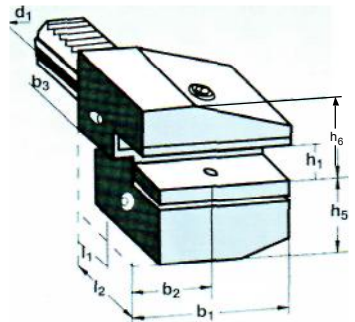

Radyal kater tutucu ters sağ tip , kısa
Radial - Toolholder inverted right , short
Radial - Werkzeughalter invertiert rechts, kurz

Tutucu Kod No: Code No: Bezeichnung No:	DIN 69880	d ₁	b ₁	b ₂	b ₃	h ₁	h ₅	h ₆	l ₁	l ₂	l ₃
VDI 39 72 106	B3 - 30 x 20 x 40	30	70	35	10	20	28	38	22	40	-
72 108	B3 - 30 x 20 x 60	30	70	35	10	20	28	38	42	60	-
72 110	B3 - 40 x 25 x 44	40	85	42.5	12.5	25	32.5	48	22	44	-
72 112	B3 - 50 x 32 x 55	50	100	50	16	32	35	60	30	55	-
72 114	B3 - 60 x 40 x 60	60	125	62.5	16	32	35	62.5	30	60	-

Radyal kater tutucu ters sol tip , kısa
Radial - Toolholder inverted left , short
Radial - Werkzeughalter invertiert links, kurz

Tutucu Kod No: Code No: Bezeichnung No:	DIN 69880	d ₁	b ₁	b ₂	b ₃	h ₁	h ₅	h ₆	l ₁	l ₂	l ₃
VDI 39 72 156	B4 - 30 x 20 x 40	30	70	35	10	20	28	38	22	40	-
72 158	B4 - 30 x 20 x 60	30	70	35	10	20	28	38	42	60	-
72 160	B4 - 40 x 25 x 44	40	85	42.5	12.5	25	32.5	48	22	44	-
72 162	B4 - 50 x 32 x 55	50	100	50	16	32	35	60	30	55	-
72 164	B4 - 60 x 40 x 60	60	125	62.5	16	32	35	62.5	30	60	-

Radyal kater tutucu sağ tip , uzun
Radial - Toolholder right , long
Radial - Werkzeughalter rechts, lang

Tutucu Kod No: Code No: Bezeichnung No:	DIN 69880	d ₁	b ₁	b ₂	b ₃	h ₁	h ₅	h ₆	l ₁	l ₂
VDI 39 72 206	B5 - 30 x 20 x 40	30	100	65	10	20	28	38	22	40
72 208	B5 - 30 x 20 x 60	30	100	65	10	20	28	38	42	60
72 210	B5 - 40 x 25 x 44	40	118	75.5	12.5	25	32.5	48	22	44
72 212	B5 - 50 x 32 x 55	50	130	80	16	32	35	60	30	55
72 214	B5 - 60 x 40 x 60	60	145	82.5	16	32	35	62.5	30	60